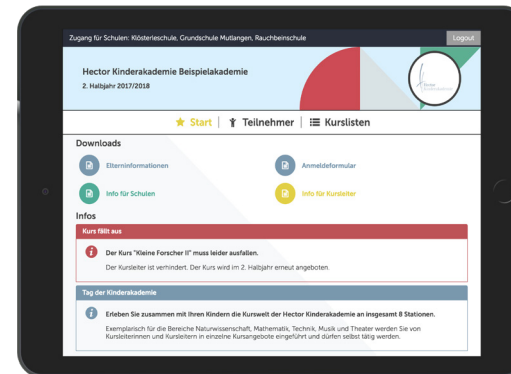

### Anmeldung

Füllen Sie bitte das untenstehende Formular aus um das Kind bei der Kinderakademie anzumelden. Bei den rot markierten Feldern handelt es sich um Pflichtfelder. Erst wenn alle Pflichtfelder ausgefüllt sind, kann die Anmeldung vorgenommen werden.

**1. Schritt: Teilnehmerdaten**

Nachname\* Mustermann

Vorname\* Max

Geburtsdatum\* 18.01.2009

E-Mail-Adresse des Kindes/der Eltern\*

## Infos & Downloads

Auf der Startseite Ihres Zugangs finden Sie **aktuelle Informationen** der Kinderakademie und Infomaterial zum **Herunterladen**.