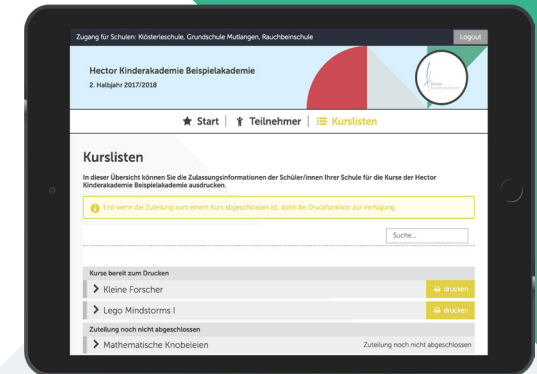

### Anmeldung

Füllen Sie bitte das untenstehende Formular aus um das Kind bei der Kinderakademie anzumelden. Bei den rot markierten Feldern handelt es sich um Pflichtfelder. Erst wenn alle Pflichtfelder ausgefüllt sind, kann die Anmeldung vorgenommen werden.

**1. Schritt: Teilnehmerdaten**

Nachname\* Mustermann

Vorname\* Max

Geburtsdatum\* 18.01.2009

E-Mail-Adresse des Kindes/der Eltern\*

## Infos & Downloads

Auf der Startseite Ihres Zugangs finden Sie **aktuelle Informationen** der Kinderakademie und Infomaterial zum **Herunterladen**.